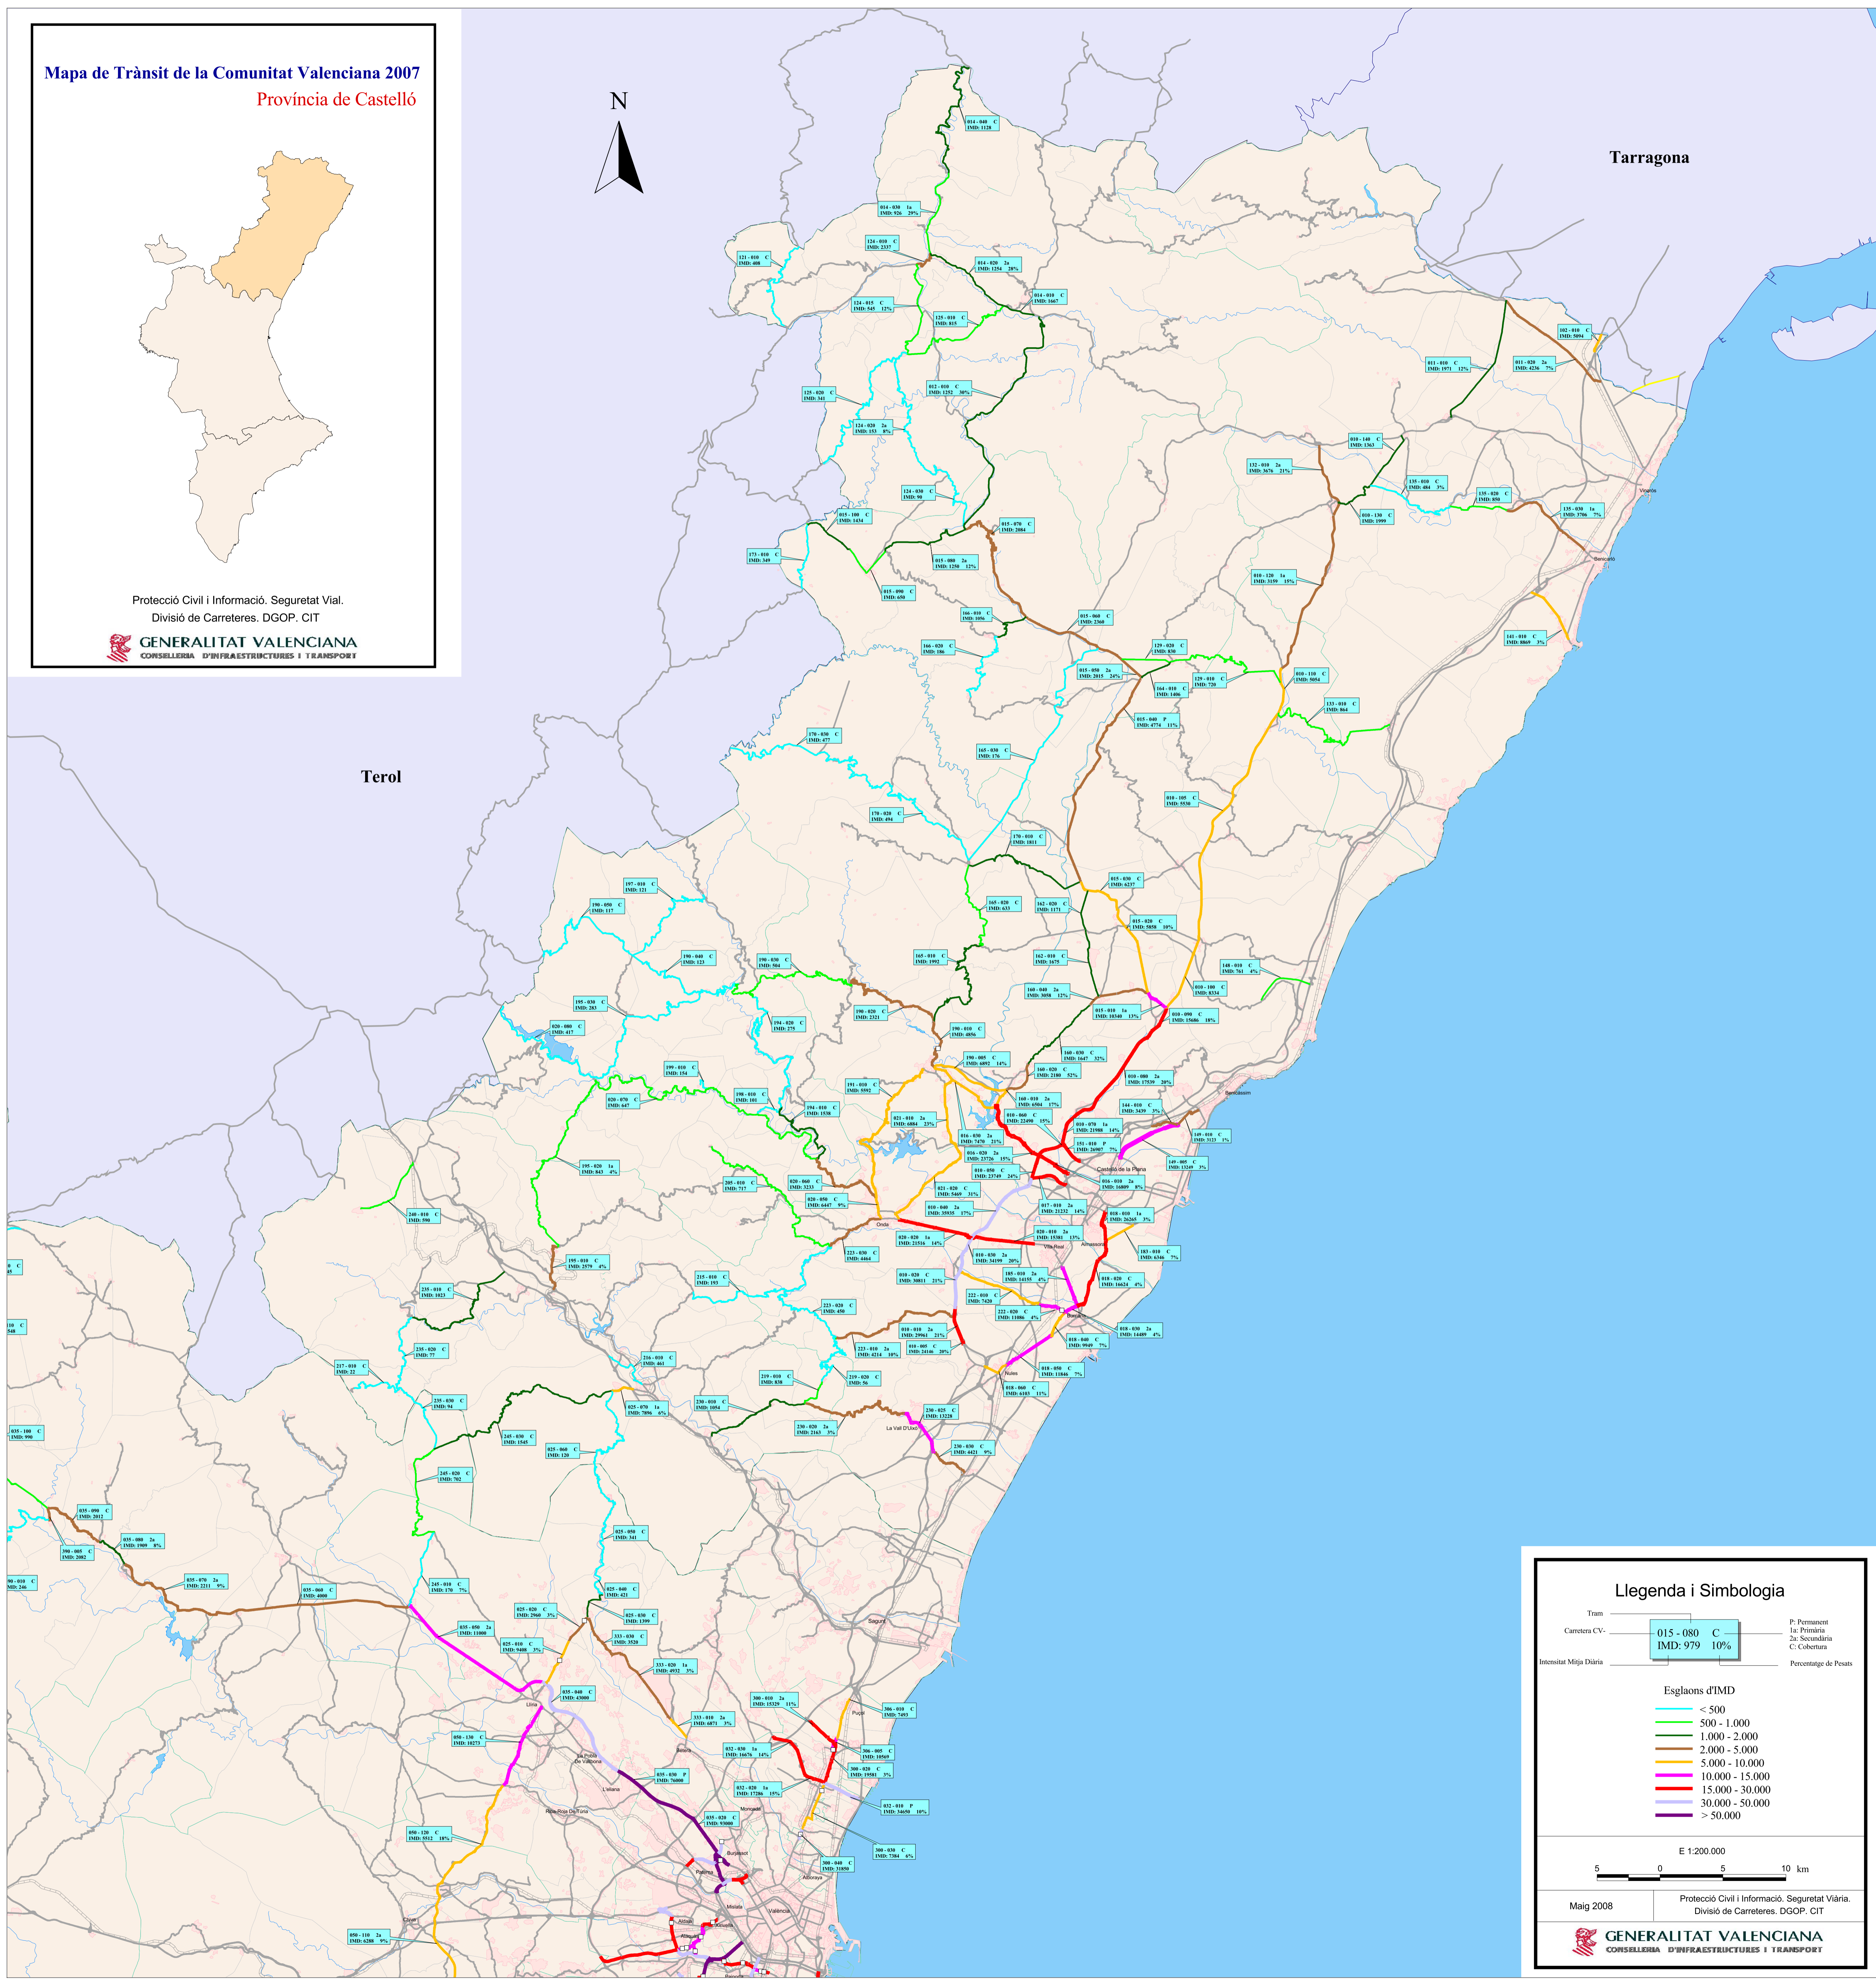

Mapa de Trànsit de la Comunitat Valenciana 2007
 Província de Castelló

Protecció Civil i Informació, Seguretat Vial,
 Divisió de Carreteres, DGOP, CIT

GENERALITAT VALENCIANA
 CONSELLERIA D'INFRASTRUCTURES I TRANSPORT

Tarragona

Terol

Llegenda i Simbologia

Tram		P: Permanent
Carretera CV:		1a: Primària
Intensitat Mitjana Diària		2a: Secundària
		C: Cobertura
		Percentatge de Peus

Esglaons d'IMD

	< 500
	500 - 1.000
	1.000 - 2.000
	2.000 - 5.000
	5.000 - 10.000
	10.000 - 15.000
	15.000 - 30.000
	30.000 - 50.000
	> 50.000